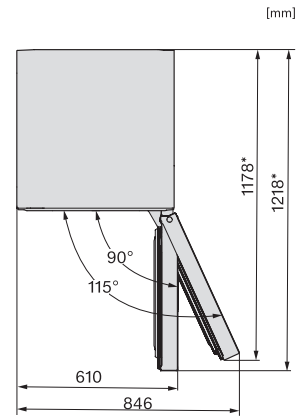

FN 4312 D
Stand-Gefrierschrank
mit NoFrost, SideOpen und XXL Box für hohen Komfort.

FN4312E, FN4312D, FN4812D, Installation (*Fußnote)
(Skizze)

*1. Ansicht von Vorne, 2.
Netzanschlussleitung, L = 2100 mm

FN4312E, FN4312D, Aufstellskizze (*Fußnote) (Skizze)

*Damit der deklarierte Energieverbrauch erzielt wird, sind die dem Gerät beigefügten Abstandshalter zu verwenden. Hierdurch vergrößert sich die Gerätetiefe um ca. 15 mm. Das Gerät ist ohne Verwendung der Abstandshalter voll funktionsfähig, hat aber einen geringfügig höheren Energieverbrauch.