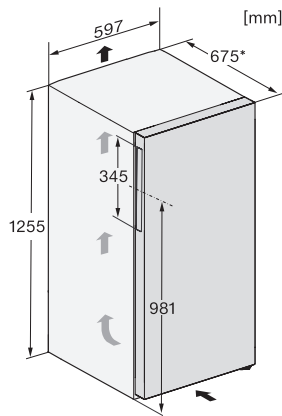

EAN: 4002516741527 / Materialnummer: 12430250 / Alte Materialnummer: 37431244CH

Gerätekategorie	
Gefrierschrank	•
Bauform	
Standgerät	•
Türanschlag	rechts
Türanschlag wechselbar	•
Design	
Gehäusefarbe	Weiss
Frontfarbe	Weiss
Bedienkomfort	
Vernetzung mit Miele@home	•
NoFrost	•
VarioRoom	•
Türöffnungshilfe	SideOpen
Steuerung	
Bedienkonzept	SensorTouch
Gradgenaue Einstellung	Gefriertemperatur
Unabhängige Temperaturregelung der Kühl- und Gefrierzone	Nein
SuperFrost	•
Anzahl Temperaturzonen	1
Sabbat-Modus	•
Party-Modus	•
Gefriergerät/-zone	
Anzahl Gefrierschubladen	4
davon XXL Box	1
Effizienz und Nachhaltigkeit	
Energieeffizienzklasse (A bis G)	D
Energieverbrauch pro Jahr in kWh	166,00
Energieverbrauch in 24 h in kWh	0,45
Sicherheit	
Verriegelungsfunktion	•
Akustischer Türalarm	•
Akustischer Temperaturalarm Gefrierteil	•
Optischer Türalarm	•
Optischer Temperaturalarm	•
Netzausfallanzeige Gefrierteil	•
FrostProof	•
Technische Daten	
Gerätebreite in mm	597
Gerätehöhe in mm	1255
Gerätetiefe in mm	675
Gewicht in kg	49,1
Klimaklasse	SN-T
4-Sterne-Gefrierzone in l	161
Gesamtnutzzinhalt in l	160
Lagerzeit bei Störung in h	15
Gefriervermögen in kg/24 h	15,00

FN 4312 D
Stand-Gefrierschrank
mit NoFrost, SideOpen und XXL Box für hohen Komfort.

EAN: 4002516741527 / Materialnummer: 12430250 / Alte Materialnummer: 37431244CH

Luftschallemissionsklasse (A-D)	C
Luftschallemissionen in dB(A) re1pW	37
Stromaufnahme in Milliampere (mA)	1300
Spannung in V	220-240
Absicherung in A	10
Phasenanzahl	1
Frequenz in Hz	50-60
Länge der elektrischen Leitung in m	2,1
Mitgeliefertes Zubehör	
Eiswürfelschale	•

FN 4312 D
Stand-Gefrierschrank
mit NoFrost, SideOpen und XXL Box für hohen Komfort.

FN4312E, FN4312D, FN4812D, Installation (*Fußnote)
(Skizze)

*1. Ansicht von Vorne, 2.
Netzanschlussleitung, L = 2100 mm