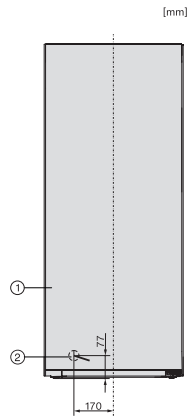

FN 4322 C

Stand-Gefrierschrank

mit NoFrost, SideOpen und XXL Box für hohen Komfort.

EAN: 4002516840725 / Materialnummer: 12667290 /

Alte Materialnummer: 37432234CH

Gesamtnutzzinhalt in l	200
Lagerzeit bei Störung in h	16
Gefriervermögen in kg/24 h	16,00
Luftschallemissionsklasse (A-D)	B
Luftschallemissionen in dB(A) re1pW	35
Stromaufnahme in Milliampere (mA)	1300
Spannung in V	220-240
Absicherung in A	10
Phasenanzahl	1
Frequenz in Hz	50-60
Länge der elektrischen Leitung in m	2,1
<b>Mitgeliefertes Zubehör</b>	
Eiswürfelschale	•

FN 4322 C  
Stand-Gefrierschrank  
mit NoFrost, SideOpen und XXL Box für hohen Komfort.

FN4322C, FN4322E, FN4322D, FN4322D ws-1, FN4822D, FN4824C, Installation

1. Ansicht von Vorne, 2. Netzanschlussleitung, L = 2100 mm

K4323FD, K4323ED, K4323DD, FN4322C, FN4322E, FN4322D, FN4322D ws-1, Aufstellskizze

\*Damit der deklarierte Energieverbrauch erzielt wird, sind die dem Gerät beigelegten Abstandshalter zu verwenden. Hierdurch vergrößert sich die Gerätetiefe um ca. 15 mm. Das Gerät ist ohne Verwendung der Abstandshalter voll funktionsfähig, hat aber einen geringfügig höheren Energieverbrauch.