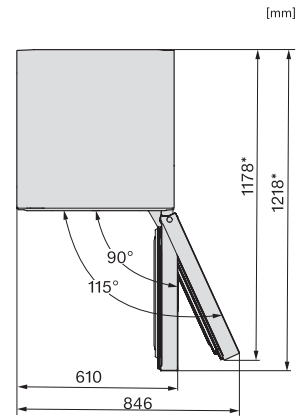

FN 4322 C  
Stand-Gefrierschrank  
mit NoFrost, SideOpen und XXL Box für hohen Komfort.

FN4322C, FN4322E, FN4322D, FN4322D ws-1, FN4822D, FN4824C, Installation

1. Ansicht von Vorne, 2. Netzanschlussleitung, L = 2100 mm

K4323FD, K4323ED, K4323DD, FN4322C, FN4322E, FN4322D, FN4322D ws-1, Aufstellskizze

\*Damit der deklarierte Energieverbrauch erzielt wird, sind die dem Gerät beigelegten Abstandshalter zu verwenden. Hierdurch vergrößert sich die Gerätetiefe um ca. 15 mm. Das Gerät ist ohne Verwendung der Abstandshalter voll funktionsfähig, hat aber einen geringfügig höheren Energieverbrauch.