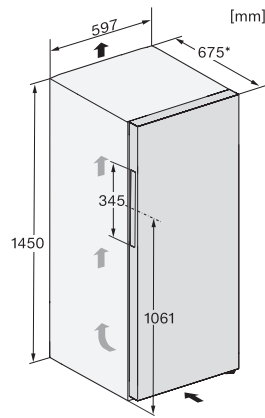

FN 4322 C

Stand-Gefrierschrank

mit NoFrost, SideOpen und XXL Box für hohen Komfort.

EAN: 4002516840725 / Materialnummer: 12667290 /

Alte Materialnummer: 37432234CH

Gesamtnutzzinhalt in l	200
Lagerzeit bei Störung in h	16
Gefriervermögen in kg/24 h	16,00
Luftschallemissionsklasse (A-D)	B
Luftschallemissionen in dB(A) re1pW	35
Stromaufnahme in Milliampere (mA)	1300
Spannung in V	220-240
Absicherung in A	10
Phasenanzahl	1
Frequenz in Hz	50-60
Länge der elektrischen Leitung in m	2,1
<b>Mitgeliefertes Zubehör</b>	
Eiswürfelschale	•

FN 4322 C  
Stand-Gefrierschrank  
mit NoFrost, SideOpen und XXL Box für hohen Komfort.

FN4322C, FN4322E, FN4322D, FN4322D ws-1, FN4822D, FN4824C, Installation

1. Ansicht von Vorne, 2. Netzanschlussleitung, L = 2100 mm