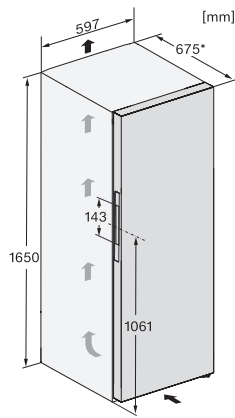

FN 4844 C

Stand-Gefrierschrank

mit höchstem Komfort dank NoFrost, Click2open und LED-Beleuchtung.

FN4342E, FN4342D, FN4842D, FN4844C, Installation (*Fußnote) (Skizze)

*1. Ansicht von Vorne, 2. Netzanschlussleitung, L = 2100 mm

FN4842D, FN4844C, Aufstellskizze (*Fußnote) (Skizze)

*Damit der deklarierte Energieverbrauch erzielt wird, sind die dem Gerät beifügten Abstandshalter zu verwenden. Hierdurch vergrößert sich die Gerätetiefe um ca. 15 mm. Das Gerät ist ohne Verwendung der Abstandshalter voll funktionsfähig, hat aber einen geringfügig höheren Energieverbrauch.