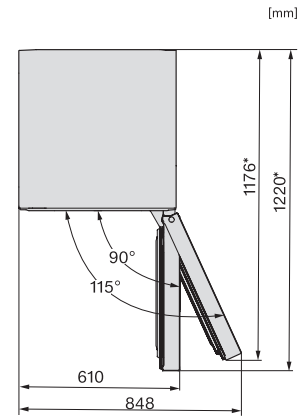

FN 4844 C

Stand-Gefrierschrank

mit höchstem Komfort dank NoFrost, Click2open und LED-Beleuchtung.

FN4342E, FN4342D, FN4842D, FN4844C, Installation (*Fußnote) (Skizze)

*1. Ansicht von Vorne, 2. Netzanschlussleitung, L = 2100 mm

FN4842D, FN4844C, Aufstellskizze (*Fußnote) (Skizze)

*Damit der deklarierte Energieverbrauch erzielt wird, sind die dem Gerät beifügten Abstandshalter zu verwenden. Hierdurch vergrößert sich die Gerätetiefe um ca. 15 mm. Das Gerät ist ohne Verwendung der Abstandshalter voll funktionsfähig, hat aber einen geringfügig höheren Energieverbrauch.

KFN4898CD bs, KS4887DD edt/cs, Draufsicht (*Fußnote) (Skizze)

*Damit der deklarierte Energieverbrauch erzielt wird, sind die dem Gerät beifügten Abstandshalter zu verwenden. Hierdurch vergrößert sich die Gerätetiefe um ca. 15 mm. Das Gerät ist ohne Verwendung der Abstandshalter voll funktionsfähig, hat aber einen geringfügig höheren Energieverbrauch.