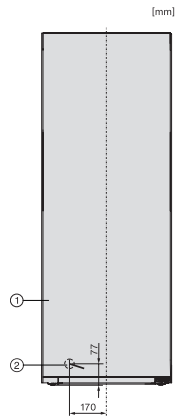

FN 4844 C

Stand-Gefrierschrank

mit höchstem Komfort dank NoFrost, Click2open und LED-Beleuchtung.

FN4342E, FN4342D, FN4842D, FN4844C, Installation (*Fußnote) (Skizze)

*1. Ansicht von Vorne, 2. Netzanschlussleitung, L = 2100 mm