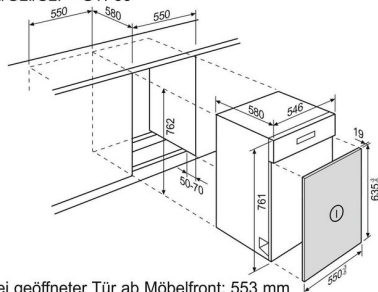

GA55LI/GLI/SLI + GTF55

Tiefe bei geöffneter Tür ab Möbelfront: 553 mm

GA55LI/GLI/SLI

I = min. 2,5 kg – 12,5 kg

Tiefe bei geöffneter Tür ab Möbelfront: 553 mm