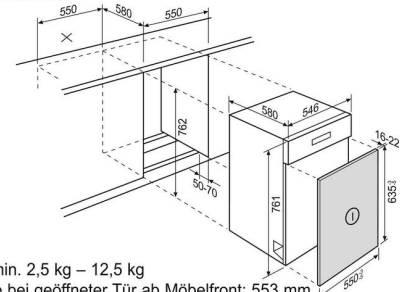

**Technische Daten**

Blendenfarbe / Bedienblendenfarbe	Edelstahl
Massgedecke	12
Energieeffizienzklasse (A-G)	A
Energieverbrauch / 100 Zyklen (kWh)	53
Energieverbrauch / 1 Zyklus (kWh)	0.526
Wasserverbrauch / 1 Zyklus Eco (l)	9.9
Programmdauer / Eco (h:min)	4:30
Geräuschpegel dB(A)	42
Geräuschklasse (A-D)	B
Ablaufschlauch (cm)	180
Gerätehöhe (mm)	759
Gerätebreite (mm)	546
Gerätetiefe (mm)	580
Absicherung (A)	10
Frequenz (Hz)	50
Netz-Spannung (V)	220-240
Nettogewicht (kg)	39.15
Herkunftsland	IT
Artikelnummer / PNC	911 384 184
EAN Code	7333394106212
Product Partner Code	-

GA55LI/GLI/SLI + GTF55

Tiefe bei geöffneter Tür ab Möbelfront: 553 mm

GA55LI/GLI/SLI

I = min. 2,5 kg – 12,5 kg

Tiefe bei geöffneter Tür ab Möbelfront: 553 mm